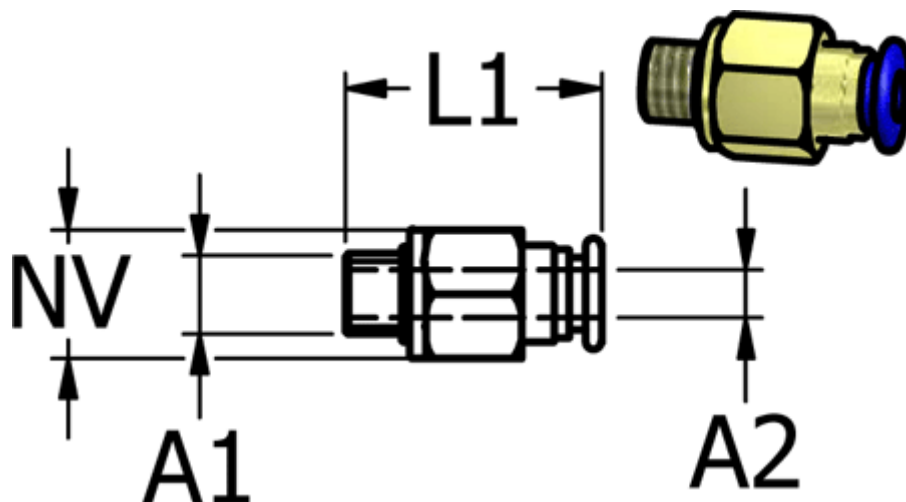

Varenummer: 586PC63

Beskrivelse: Mini Push-in PC63, lige, M6 slange Ø3

Mål

Gevind A1	= M6
L1	= 15
NV	= 10
Udv. slangediameter A2	= 3 mm